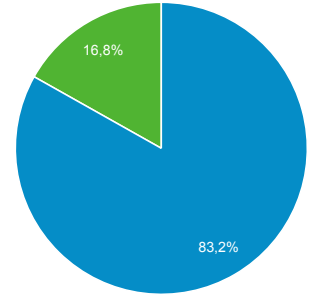

New Visitor Returning Visitor

Langue	Utilisateurs	% Utilisateurs
1. fr-fr	1 553	67,61 %
2. fr	424	18,46 %
3. en-us	103	4,48 %
4. fr-bf	98	4,27 %
5. fr-ca	19	0,83 %
6. fr-be	15	0,65 %
7. en-gb	14	0,61 %
8. en	11	0,48 %
9. (not set)	10	0,44 %
10. fi-fi	5	0,22 %