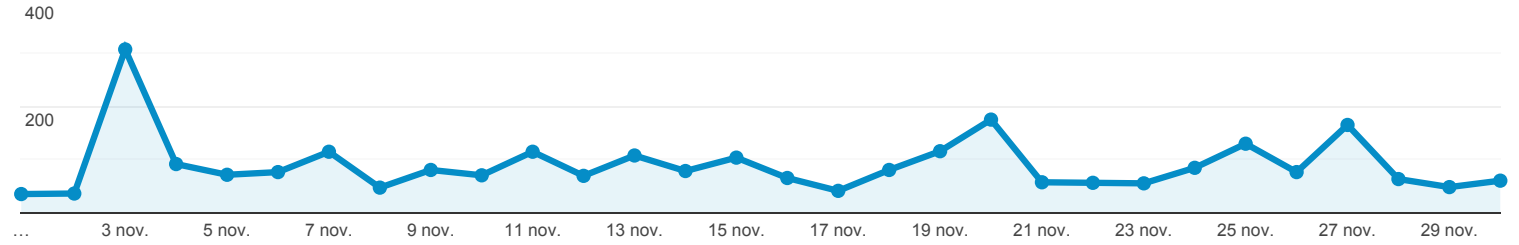

Présentation de l'audience

Tous les utilisateurs
100,00 %, Utilisateurs

1 nov. 2020 - 30 nov. 2020

Vue d'ensemble

Utilisateurs

Utilisateurs

2 283

Nouveaux utilisateurs

2 009

Sessions

2 945

Nombre de sessions par utilisateur

1,29

Pages vues

3 861

Pages/session

1,31

Durée moyenne des sessions

00:00:58

Taux de rebond

84,86 %